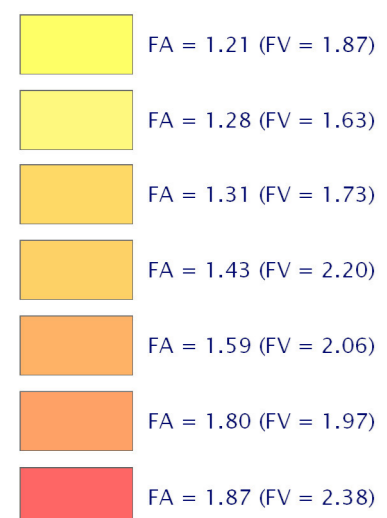

Carta del fattore di amplificazione

Scala 1 : 18.000

ALLEGATO 7

Legenda

Valori di FA (Abachi ICMS 2008 litologici)

Valori di FT (Abachi ICMS 2008 topografici)

Soggetto Realizzatore

GEOSISTEMI
YOUR GEOLOGICAL PARTNER