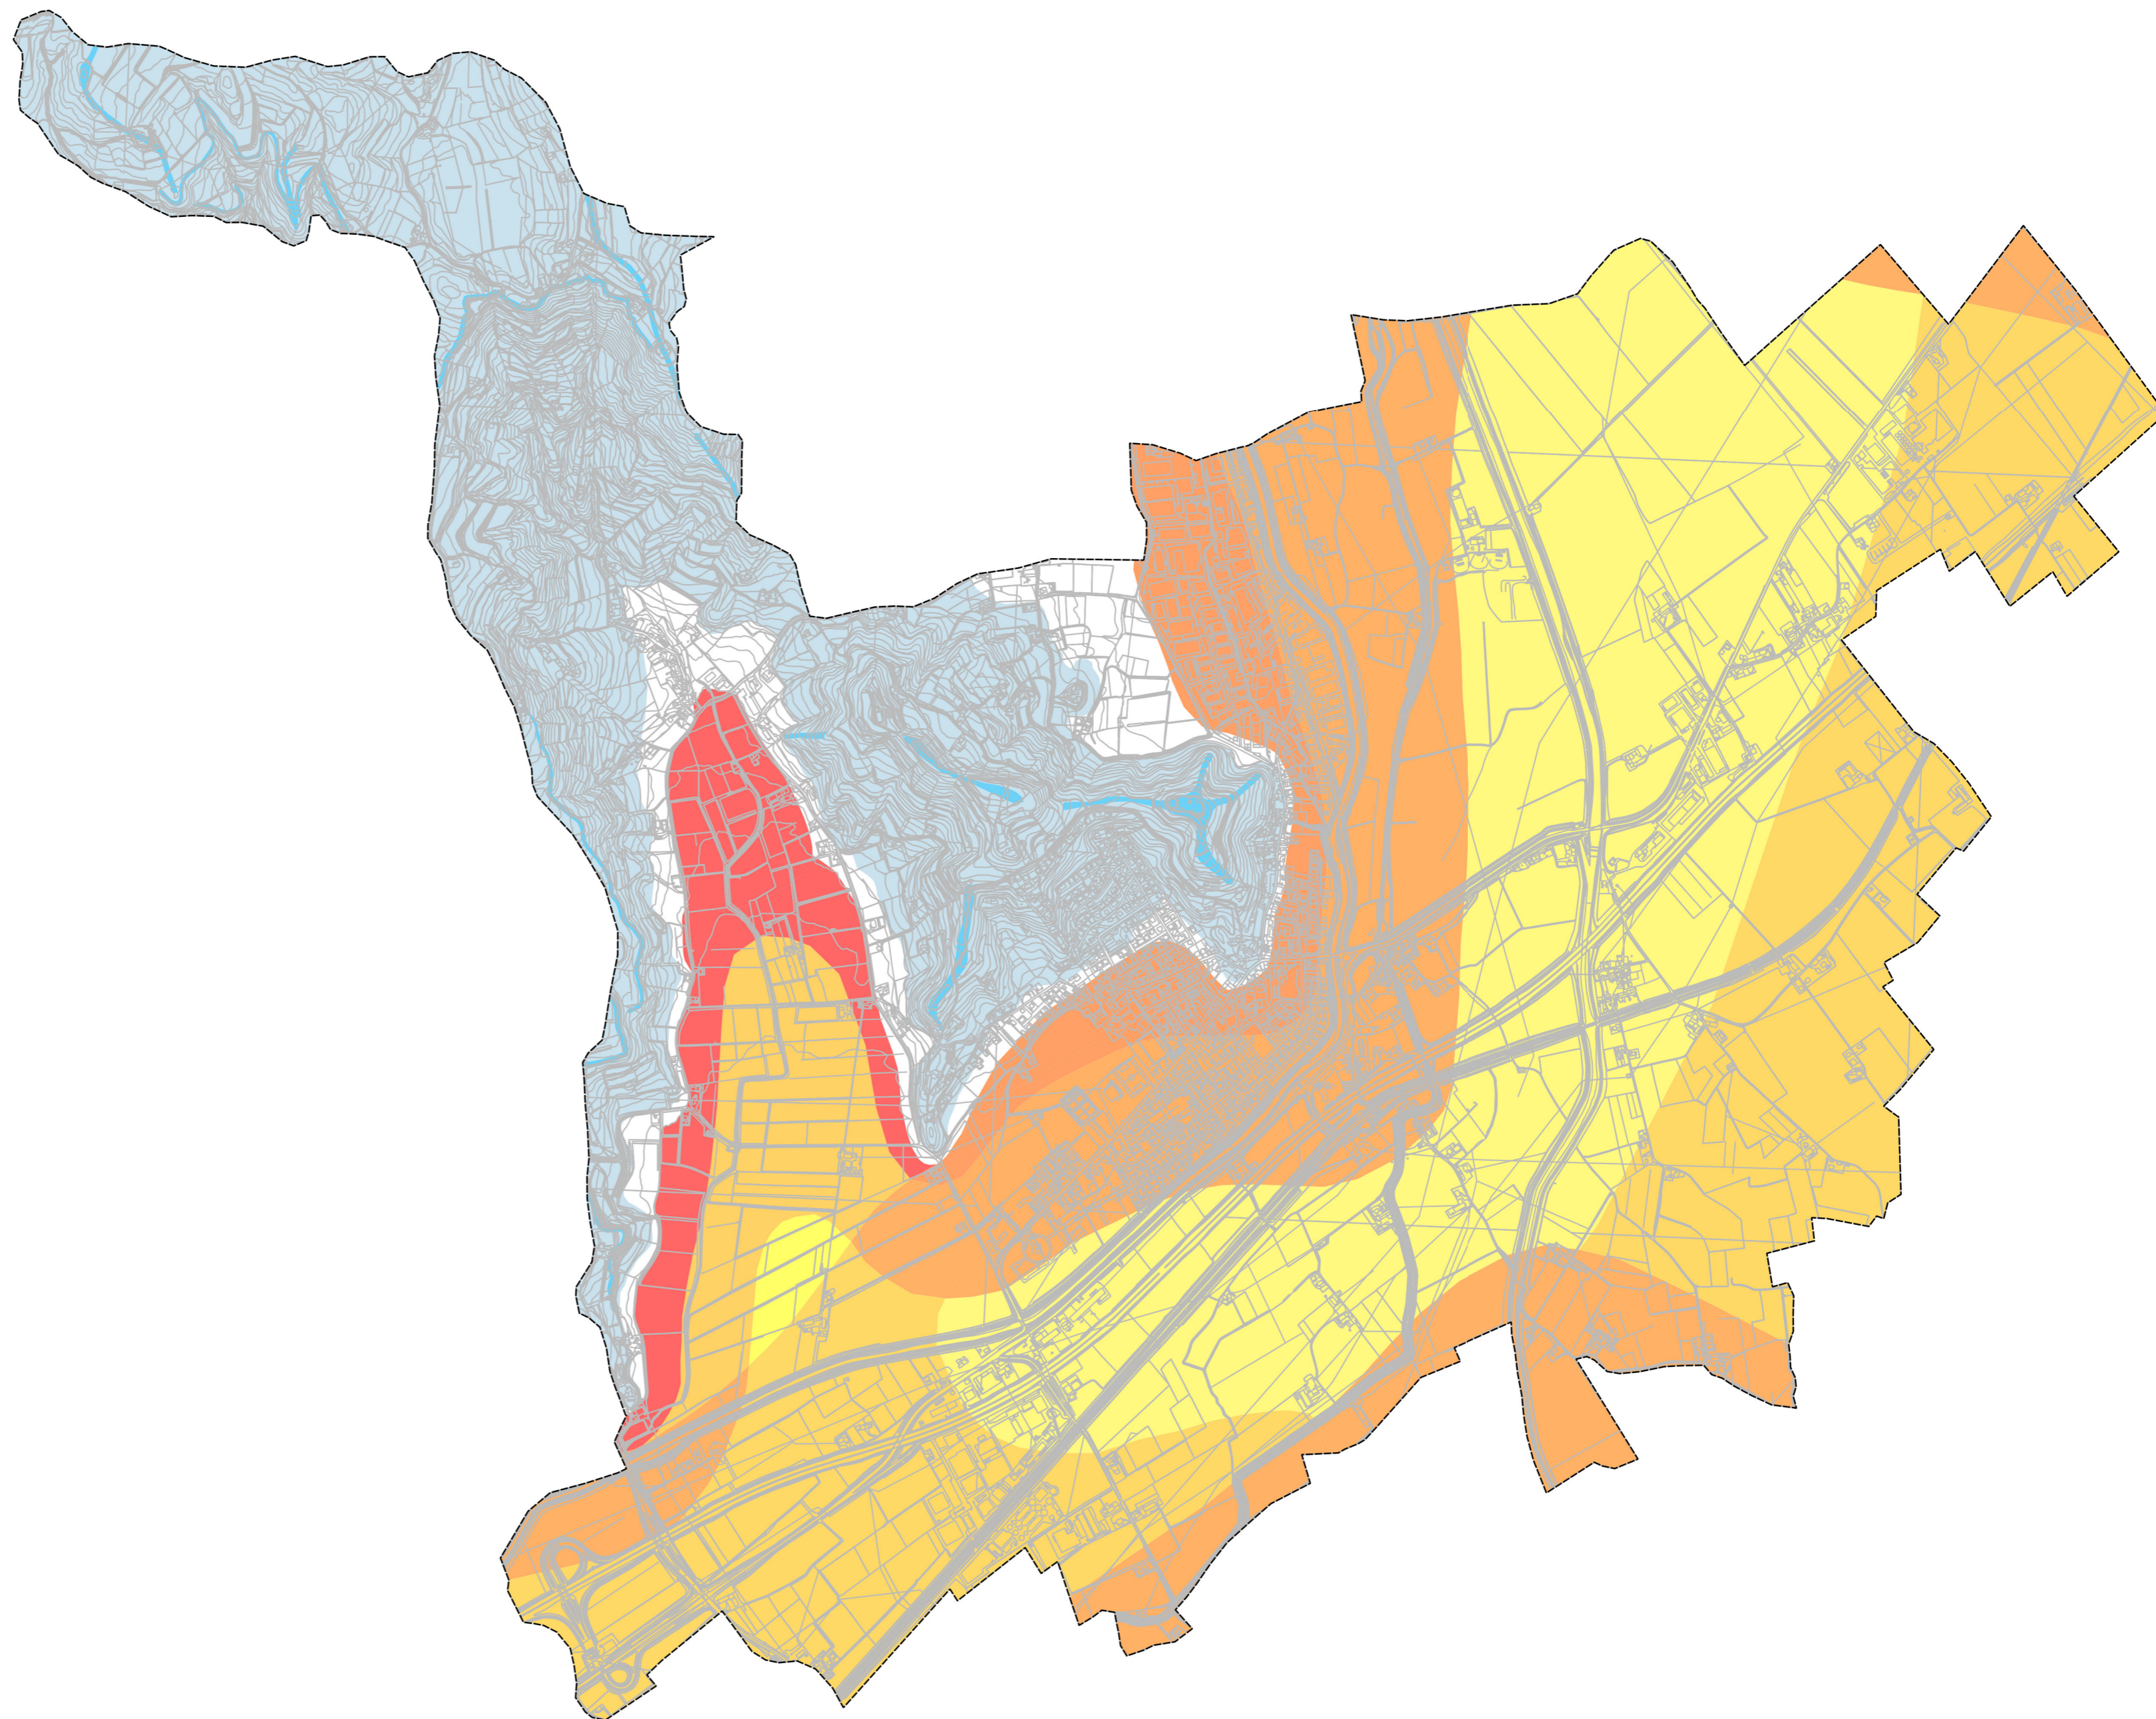

Carta del fattore di amplificazione

Scala 1 : 18.000

ALLEGATO 7

Legenda

Valori di FA (Abachi ICMS 2008 litologici)

Valori di FT (Abachi ICMS 2008 topografici)

Soggetto Realizzatore

GEOSISTEMI
YOUR GEOLOGICAL PARTNER

Geol. Rimsky Valvassori
Via dell'Oreficeria, 30/L
36100 VICENZA

Collaboratori:
Geol. Valentina Boccanegra
Geol. Filippo Rocca

Data: OTTOBRE 2017